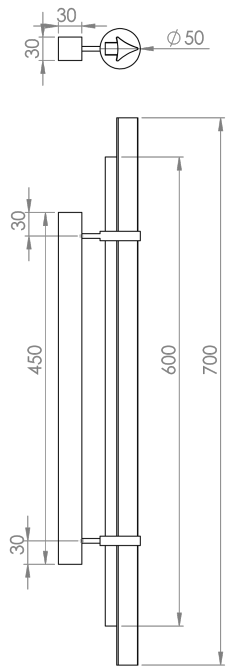

מנורת קיר Kryptolight

אורך: 700 מ"מ

חומר גלם: זכוכית פריזמה, פליז

מקור אור

סרט לד 10W

גוון אור: 3000K

*הגופים מיוצרים ע"פי דרישה בהתאמה
ללקוח ולכן ניתן לעשות בהם שינויים
של גודל, צבע, גוון אור וכדומה

DORIKIMHI
Architectural Lighting